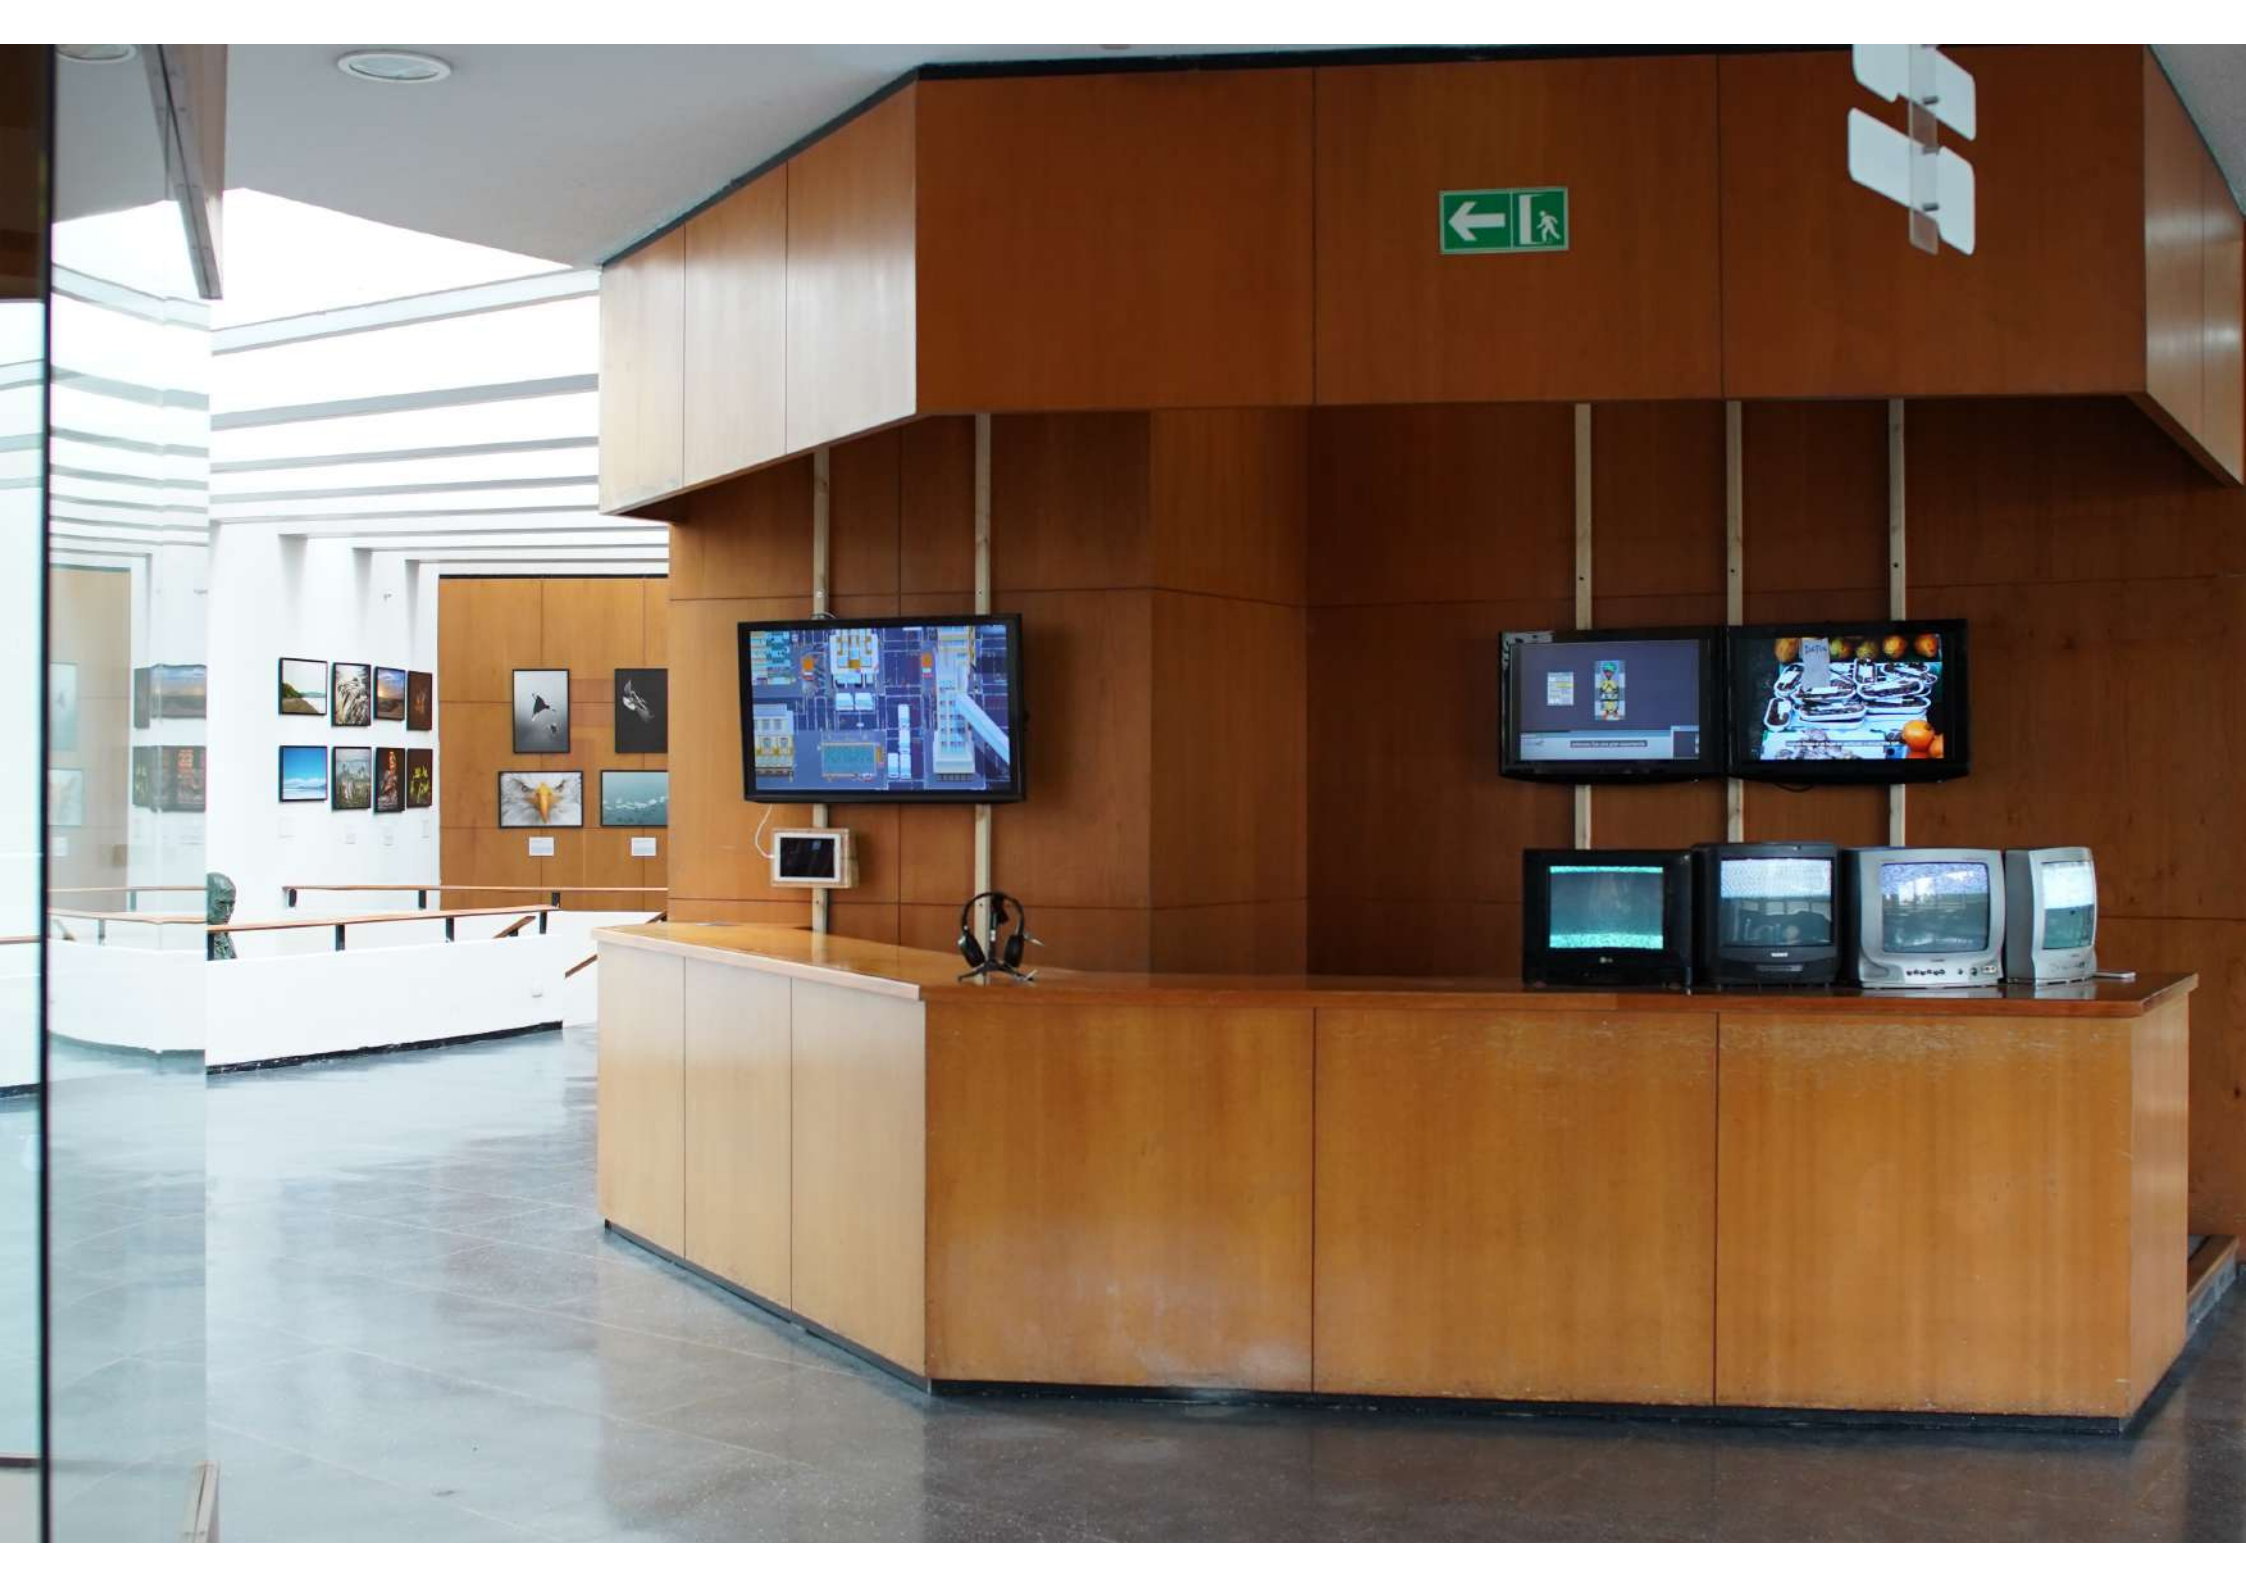

LABORATORIO INTERACTIVO DE ARTE, CIENCIA Y TECNOLOGÍA

-  Espacio de laboratorio
-  Espacio para socialización de procesos y resultados
-  Ingresos = 1 / 2 / 3

Altura Nivel 1 = 3.12m

Altura Nivel 2 = 4.96m

[El laboratorio de Plataforma Bogotá, se encuentra ubicado en el segundo piso del Planetario de Bogotá, ubicado en Cl 26b #5-93]

PLATAFORMA BOGOTÁ
LABORATORIO INTERACCION DE ARTE, CIENCIA Y TECNOLOGIA

pb
plataforma bogotá