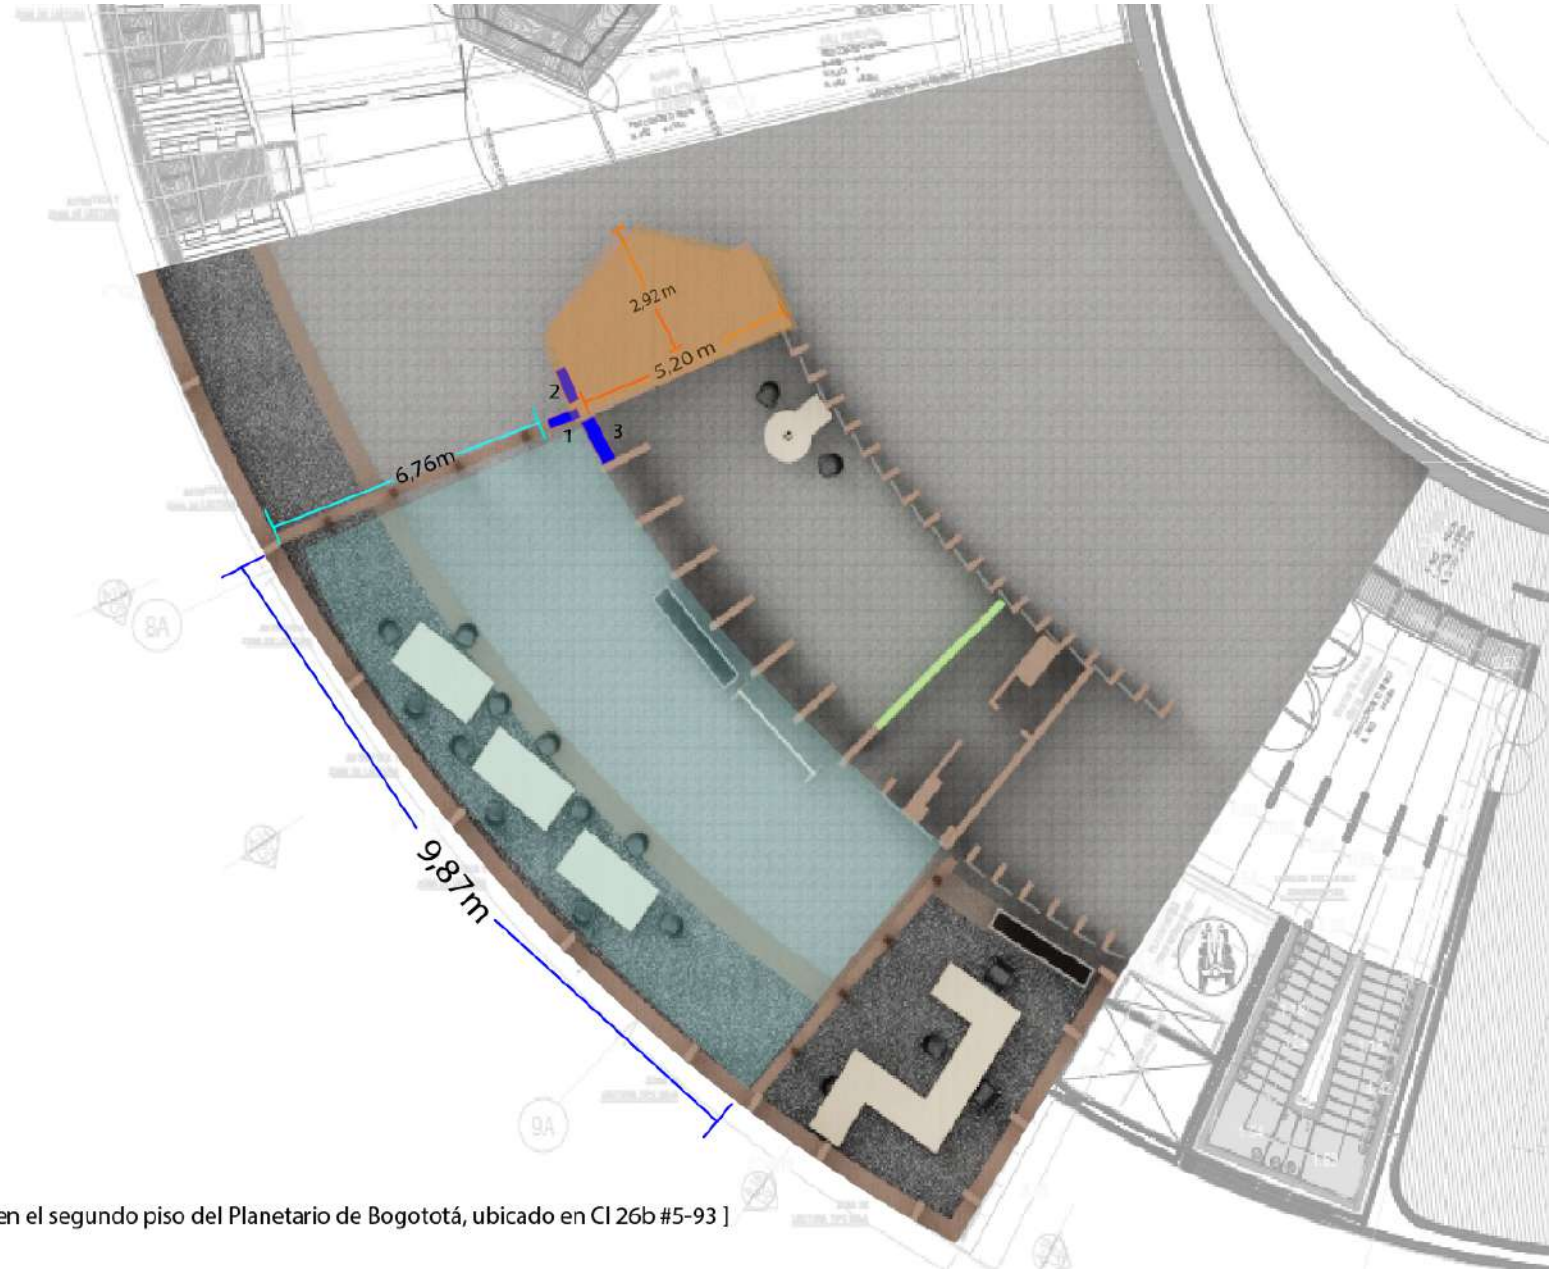

LABORATORIO INTERACTIVO DE ARTE, CIENCIA Y TECNOLOGÍA

-  Espacio de laboratorio
-  Espacio para socialización de procesos y resultados
-  Ingresos = 1 / 2 / 3

Altura Nivel 1 = 3.12m

Altura Nivel 2 = 4.96m

[El laboratorio de Plataforma Bogotá, se encuentra ubicado en el segundo piso del Planetario de Bogotá, ubicado en Cl 26b #5-93]

PLATAFORMA BOGOTÁ
LABORATORIO INTERACCION DE ARTE, CIENCIA Y TECNOLOGIA

pb
plataforma bogotá